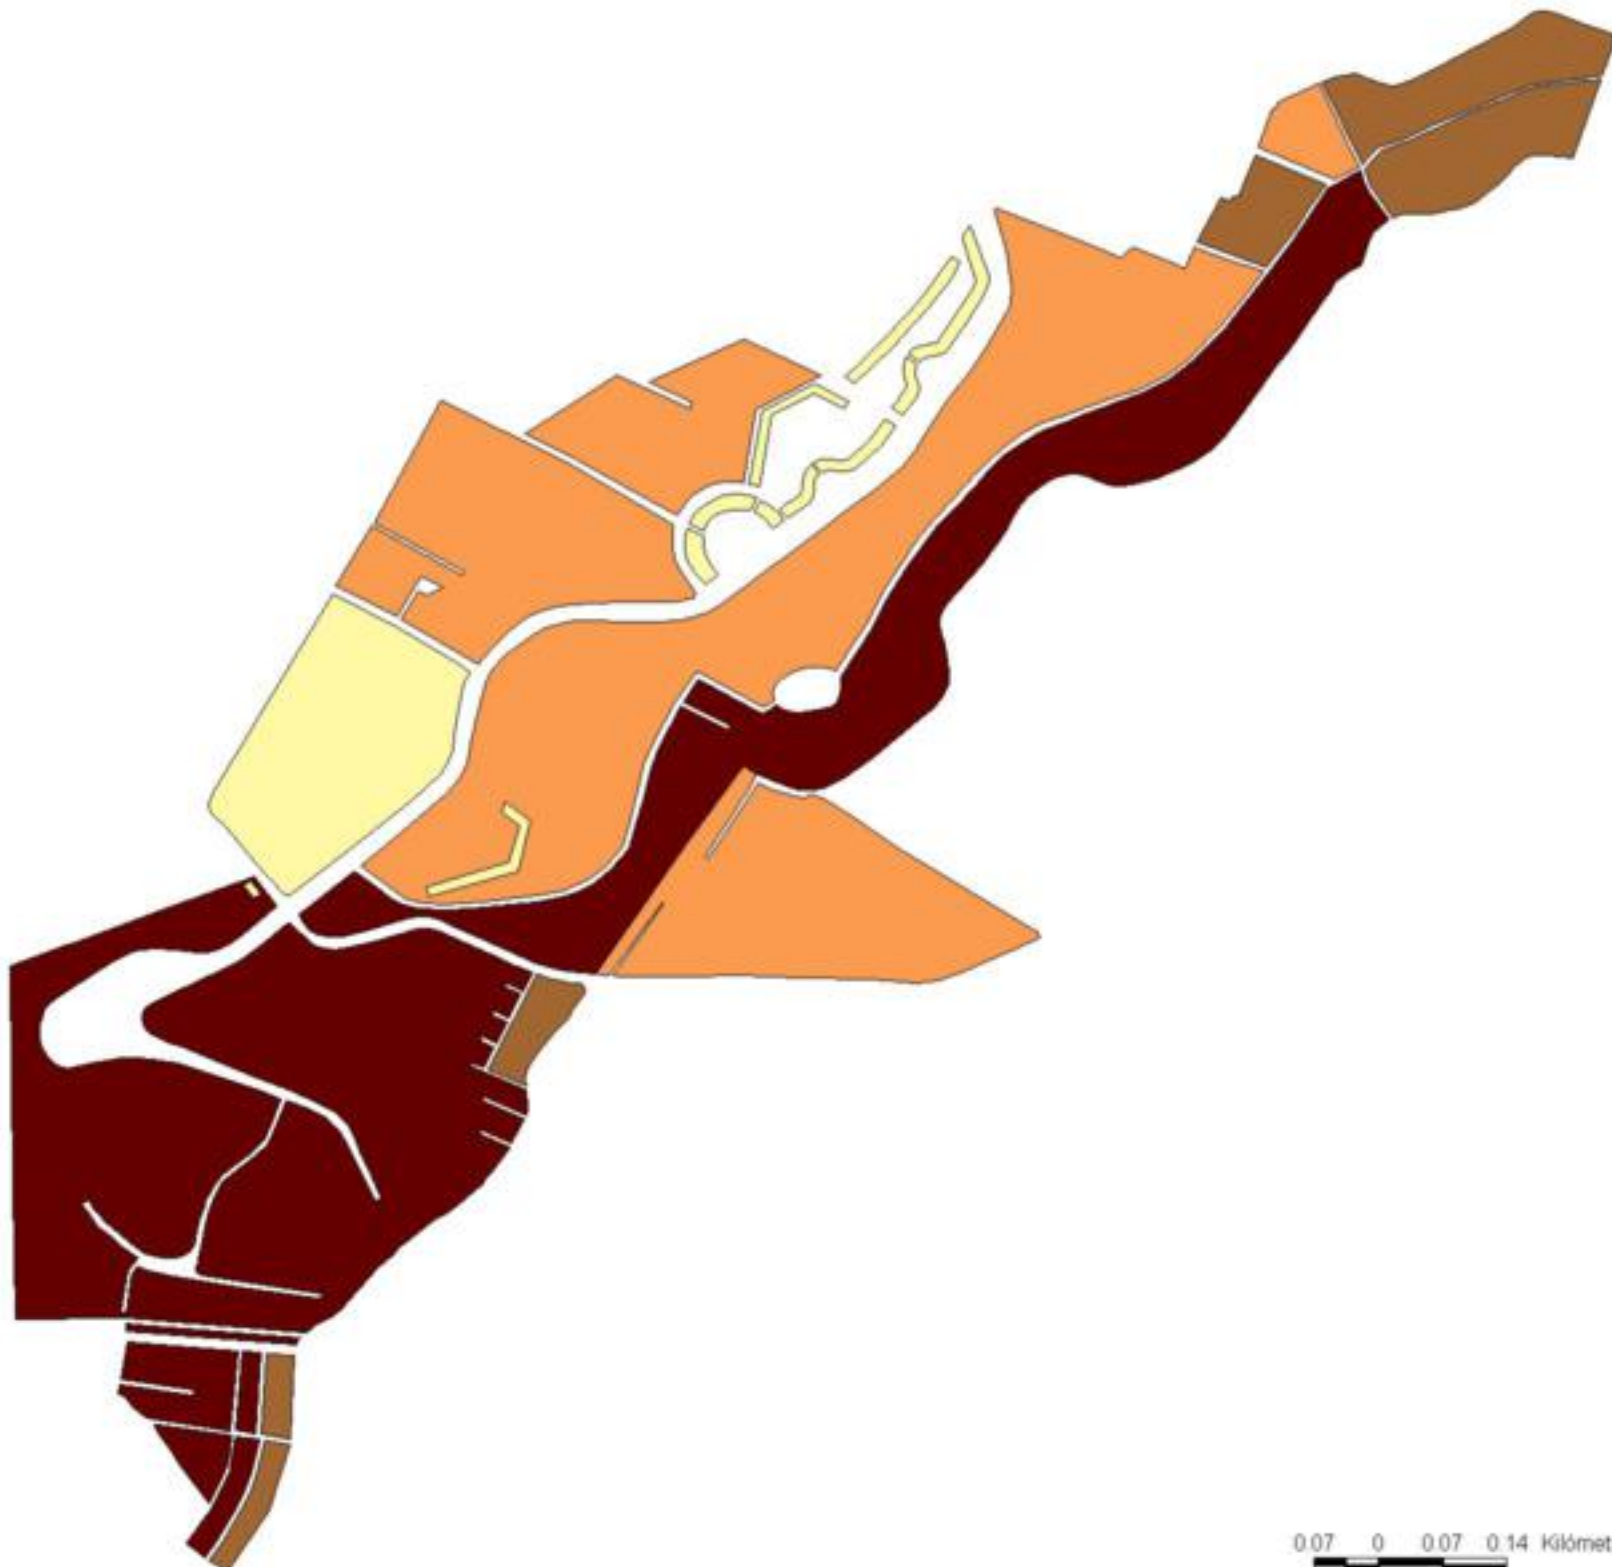

**EVALUA DF**  
Consejo de Evaluación del  
Desarrollo Social del  
Distrito Federal

### ÍNDICE DE DESARROLLO SOCIAL

Delegación: Tlalpan  
Colonia: Fuentes Brotantes  
Grado de desarrollo: Medio

#### Grado de Desarrollo Social

-  Muy bajo
-  Bajo
-  Medio
-  Alto
-  Sin dato

0.07 0 0.07 0.14 Kilómetros

Fuente: Elaboración propia con datos de Seduvi e INEGI